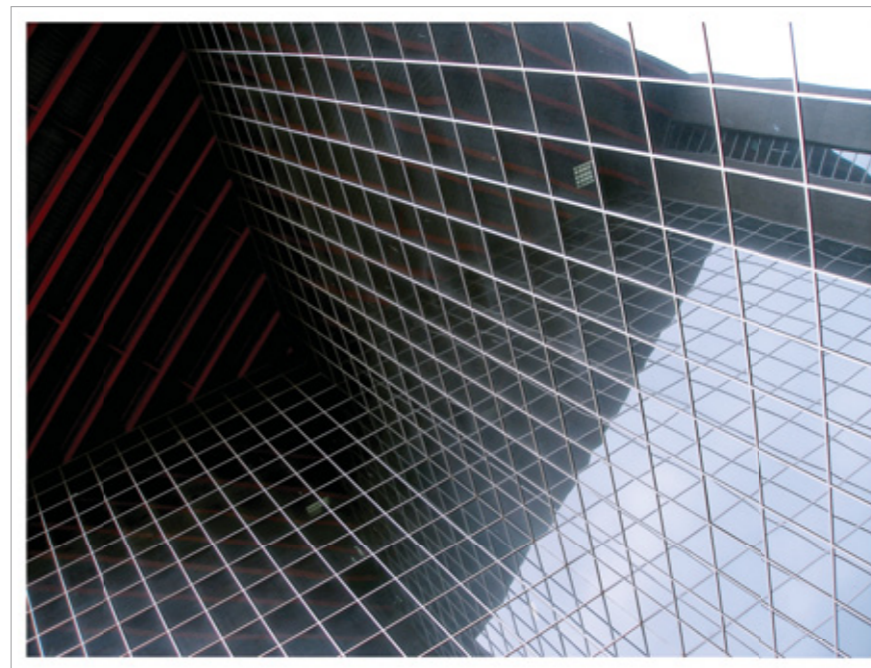

# BASTION - BOS

Model dostępny w wersji lakierowanej i w formiże

## BASTION - BOS

Niezwykle oryginalne wzornictwo uzupełnione zawiasami wykonywanymi wyłącznie dla firmy Klimek i Kluś. Skrzydło Moduł pozwala na swobodne kreowanie otworów w skrzydle. Umożliwia to ściślejsze dopasowanie stylistyki drzwi do potrzeb wnętrza. Czystość rysunku zachowują także skrzydła szklone, w których zrezygnowano z listew przyszybowych.